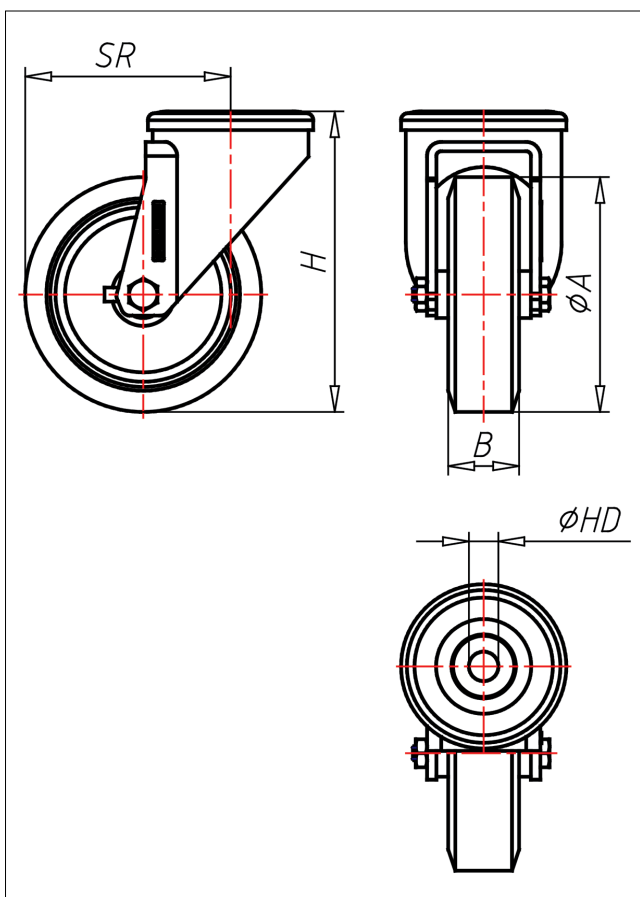

XR-A

LENKROLLE	LENKROLLE MIT TOTALFESTSTELLER	
• geräuscharmer Lauf • geringer Rollwiderstand • abrieb- und reißfest • hohe Stoßfestigkeit • leichte Reinigung • sehr beständig gegen viele aggressive Medien Guss-Polyurethan Felge Polyamid 6 → Seite 252	zweifaches Kugellager - vernietet, Staubschuttring, Edelstahl AISI 304 poliert, Laufkugeln AISI 420, Radachse verschraubt → Seite	AUSWAHLHILFE: <table border="0"> <tr> <td>-</td> <td>+</td> <td>++</td> </tr> <tr> <td>leicht lenkend</td> <td>☒</td> <td>☒</td> </tr> <tr> <td>verschleißarm</td> <td>☐</td> <td>☒</td> </tr> <tr> <td>stoßfest</td> <td>☐</td> <td>☒</td> </tr> <tr> <td>bodenschonend</td> <td>☐</td> <td>☒</td> </tr> <tr> <td>witterungsbeständig</td> <td>☐</td> <td>☒</td> </tr> </table>

Technische Details

ORDERNO (Artikel-nummer)	XR 150 ABX
WDAB (Rad-Ø A x Breite B / mm)	150x40
LC (Tragkraft / kg)	250
H (Bauhöhe H / mm)	181
HD (Loch-Ø / mm)	12.5
SR (Schwenkradius / mm)	126
WB (Radlager)	Rollenlager