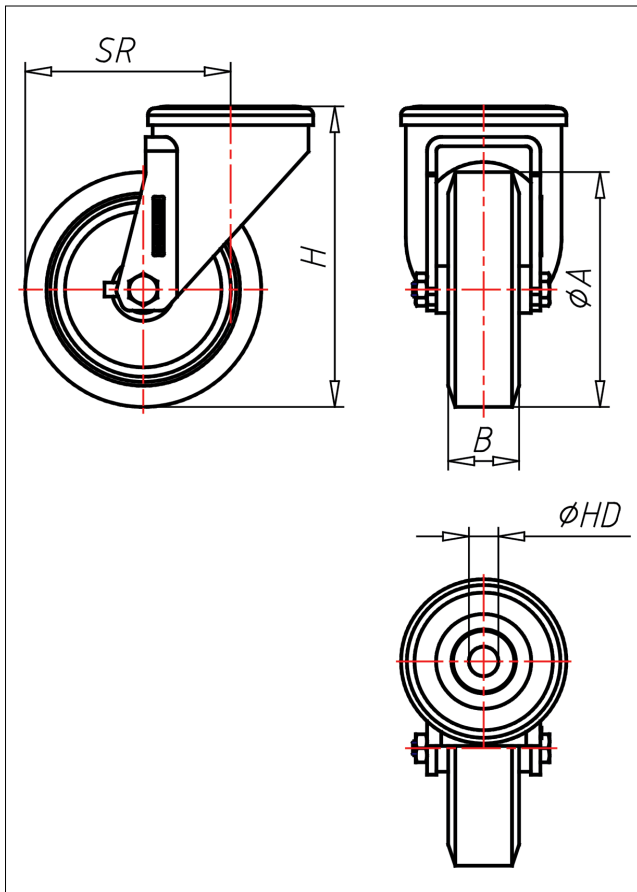

XR-A

LENKROLLE	LENKROLLE MIT TOTALFESTSTELLER	
• geräuscharmer Lauf • geringer Rollwiderstand • abrieb- und reißfest • hohe Stoßfestigkeit • leichte Reinigung • sehr beständig gegen viele aggressive Medien Guss-Polyurethan Felge Polyamid 6 → Seite 252	zweifaches Kugellager - vernietet, Staubschuttring, Edelstahl AISI 304 poliert, Laufkugeln AISI 420, Radachse verschraubt → Seite	AUSWAHLHILFE: <table border="0"> <tr> <td>-</td> <td>+</td> <td>++</td> </tr> <tr> <td>leicht lenkend</td> <td>☒</td> <td>☒</td> </tr> <tr> <td>verschleißarm</td> <td>☐</td> <td>☒</td> </tr> <tr> <td>stoßfest</td> <td>☐</td> <td>☒</td> </tr> <tr> <td>bodenschonend</td> <td>☐</td> <td>☒</td> </tr> <tr> <td>witterungsbeständig</td> <td>☐</td> <td>☒</td> </tr> </table>

Technische Details

ORDERNO (Artikel-nummer)	XR 175 ABX
WDAB (Rad-Ø A x Breite B / mm)	175x40
LC (Tragkraft / kg)	370
H (Bauhöhe H / mm)	216
HD (Loch-Ø / mm)	12.5
SR (Schwenkradius / mm)	144.5
WB (Radlager)	Rollenlager