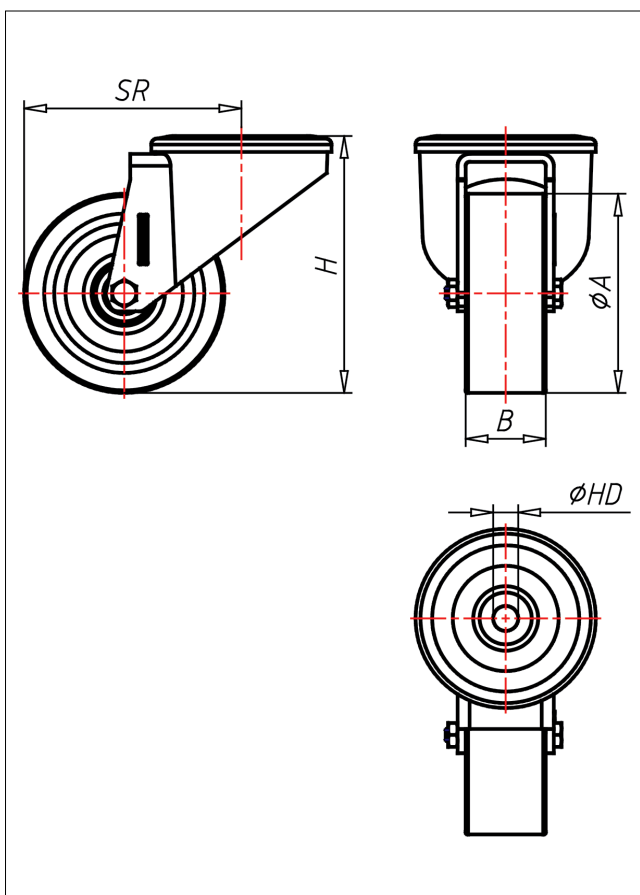

## Lenkrolle

### Technische Details

<b>ORDERNO (Artikel-nummer)</b>	XR 200 PSBX
<b>WDAB (Rad-Ø A x Breite B / mm)</b>	200x50
<b>LC (Tragkraft / kg)</b>	300
<b>H (Bauhöhe H / mm)</b>	240
<b>HD (Loch-Ø / mm)</b>	12.5
<b>SR (Schwenkradius / mm)</b>	159
<b>WB (Radlager)</b>	Rollenlager