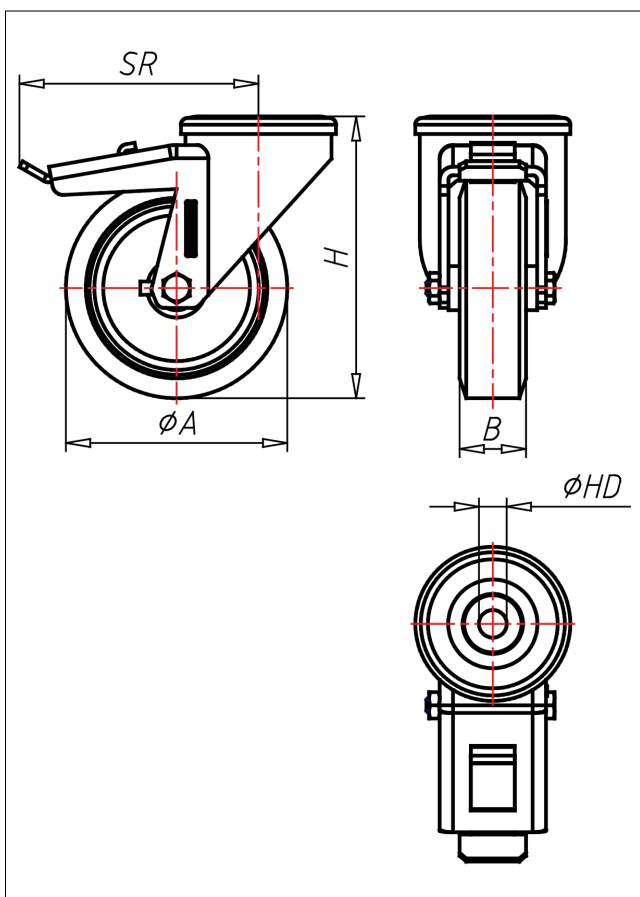

XR-A

LENKROLLE	LENKROLLE MIT TOTALFESTSTELLER	
• geräuscharmer Lauf • geringer Rollwiderstand • abrieb- und reißfest • hohe Stoßfestigkeit • leichte Reinigung • sehr beständig gegen viele aggressive Medien Guss-Polyurethan Felge Polyamid 6 → Seite 252	zweifaches Kugellager - vernietet, Staubschutzring, Edelstahl AISI 304 poliert, Laufkugeln AISI 420, Radachse verschraubt → Seite	AUSWAHLHILFE: <table border="0"> <tr> <td>-</td> <td>+</td> <td>++</td> </tr> <tr> <td>leicht lenkend</td> <td>☒</td> <td>☒</td> </tr> <tr> <td>verschleißarm</td> <td>☐</td> <td>☒</td> </tr> <tr> <td>stoßfest</td> <td>☐</td> <td>☒</td> </tr> <tr> <td>bodenschonend</td> <td>☐</td> <td>☒</td> </tr> <tr> <td>witterungsbeständig</td> <td>☐</td> <td>☒</td> </tr> </table>

Technische Details

ORDERNO (Artikel-nummer)	XRT 175 ABX
WDAB (Rad-Ø A x Breite B / mm)	175x40
LC (Tragkraft / kg)	370
H (Bauhöhe H / mm)	216
HD (Loch-Ø / mm)	12.5
SR (Schwenkradius / mm)	168
WB (Radlager)	Rollenlager