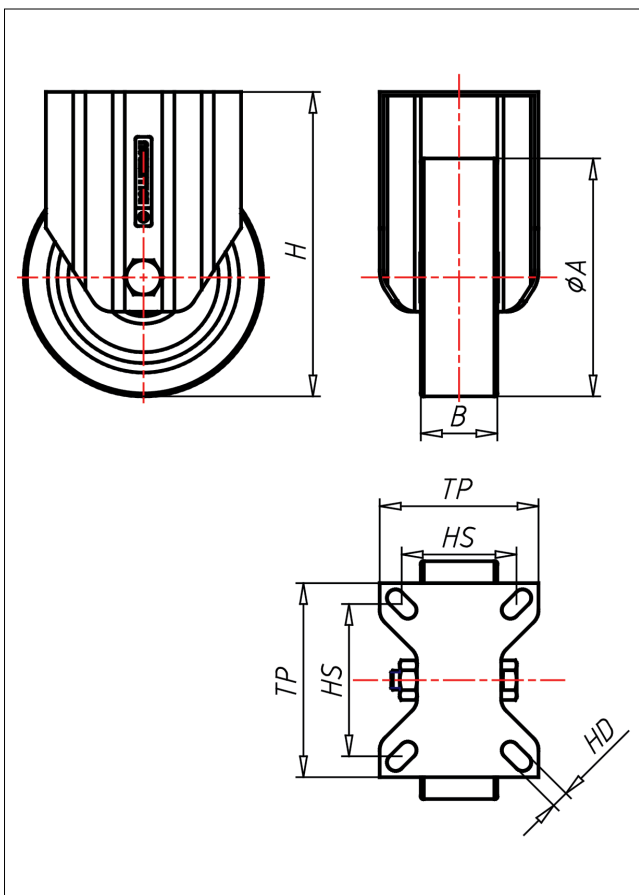

XD-PS

LENKROLLE	LENKROLLE MIT TOTALFESTSTELLER	BOCKROLLE
• sehr laufruhig • geringer Rollwiderstand • abrieb- und reißfest • hohe Stoßfestigkeit • leichte Reinigung • sehr beständig gegen viele aggressive Medien Polyurethan 87±3 Shore A weich Felge Polyamid 6 → Seite 254	zweifaches Kugellager - vernietet, Edelstahl ANSI 304 poliert, Laufkugeln ANSI 420, Staubschutzring, Radachse verschraubt → Seite 110	AUSWAHLHILFE: <table border="0"> <tr> <td>leicht lenkend</td> <td>☒</td> <td>☒</td> </tr> <tr> <td>verschleißarm</td> <td>☒</td> <td>☒</td> </tr> <tr> <td>stoßfest</td> <td>☒</td> <td>☒</td> </tr> <tr> <td>bodenschonend</td> <td>☒</td> <td>☒</td> </tr> <tr> <td>witterungsbeständig</td> <td>☒</td> <td>☒</td> </tr> </table>

Technische Details

ORDERNO (Artikel-nummer)	XSF 100 PSBX
WDAB (Rad-Ø A x Breite B / mm)	100x40
LC (Tragkraft / kg)	250
H (Bauhöhe H / mm)	129
TP (Plattengröße / mm)	102x83
HS (Lochabstand / mm)	80x60
HD (Loch-Ø / mm)	9
WB (Radlager)	Rollenlager