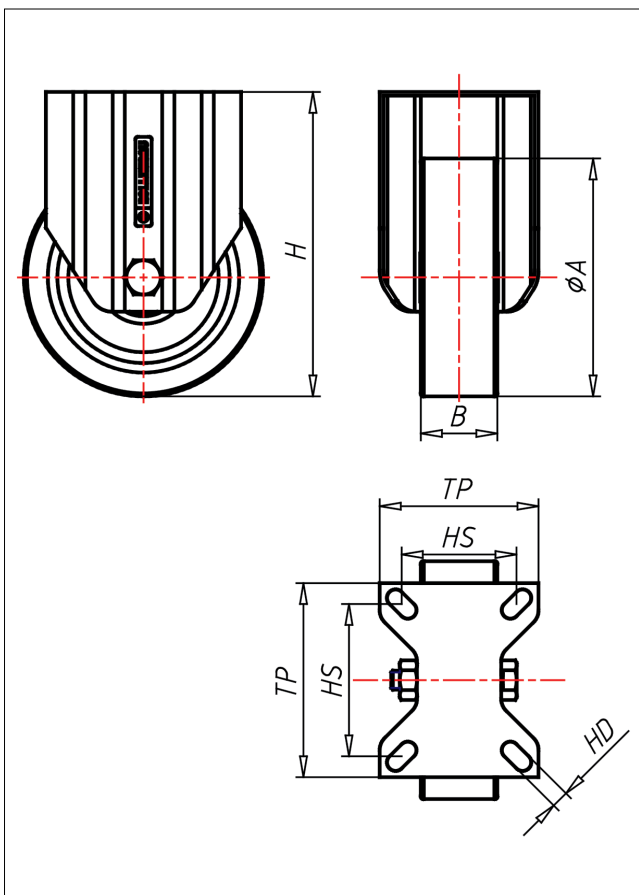

## Bockrolle

### Technische Details

<b>ORDERNO (Artikel-nummer)</b>	XSF 125 PSBX
<b>WDAB (Rad-Ø A x Breite B / mm)</b>	125x40
<b>LC (Tragkraft / kg)</b>	250
<b>H (Bauhöhe H / mm)</b>	160
<b>TP (Plattengröße / mm)</b>	102x83
<b>HS (Lochabstand / mm)</b>	80x60
<b>HD (Loch-Ø / mm)</b>	9
<b>WB (Radlager)</b>	Rollenlager